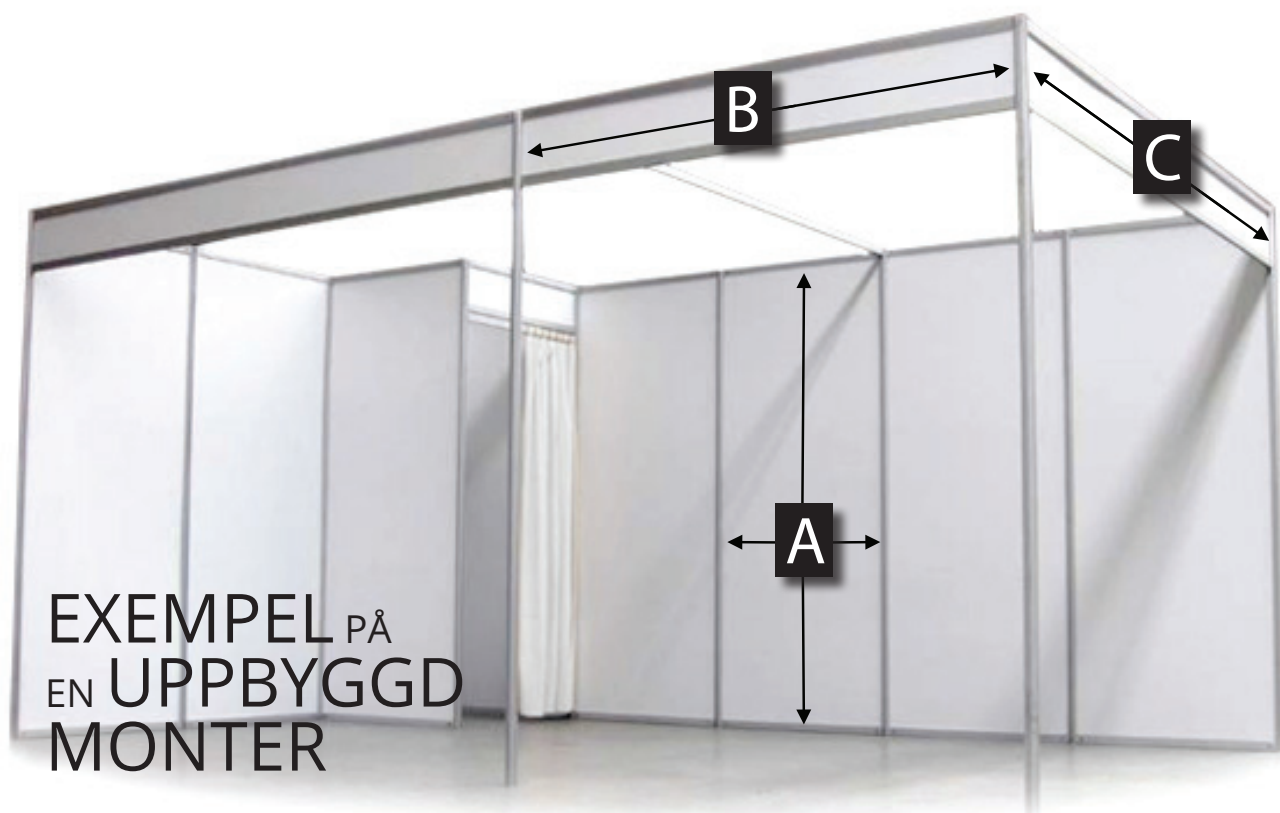

# COMPASS FAIRS

EXEMPEL PÅ  
EN UPPBYGGD  
MONTER

**A** MONTERVÄGG (SKIVAN)  
HÖJD 243,6 CM  
BREDD 97,6 CM

**B** BALDAKIN 2M  
HÖJD 23,5 CM  
BRED 197,6 CM

**C** BALDAKIN 3M  
HÖJD 23,5 CM  
BREDD 297,6 CM

## SYNLIGA MÅTT

HÖJD 242 CM  
BREDD 96 CM

HÖJD 21,5 CM  
BREDD 196 CM

HÖJD 21,5 CM  
BREDD 296 CM

## MÅTT INKL. ALUMINIUM PROFIL (TOTAL HÖJD OCH BREDD)

HÖJD 250 CM  
BREDD 100 CM

HÖJD 29,5 CM  
BREDD 200 CM

HÖJD 29,5 CM  
BREDD 300 CM

VÄGGAR OCH BALDAKINER ÄR 3MM TJOCKA.  
FÖRVARINGSRUMMET PÅ BILDEN ÄR TILLVALSUTRUSTNING.